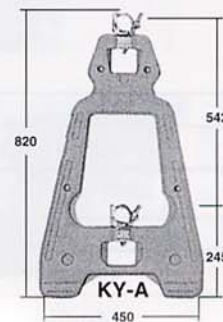

歩行者マット

歩行者通路

単管パイプ用カラーチューブ

カラー

- ・ブルー
- ・ブラウン
- ・グリーン
- ・ホワイト

(販売品)

コールメイト

KYブラガード

使用例

高さ 820mm
幅 450mm
厚み 50mm
重量 2.3kg
使用単管 48.6c

ゼブラチューブ

カラー

- ・黄黒

(販売品)

安全設備

レッドスター II