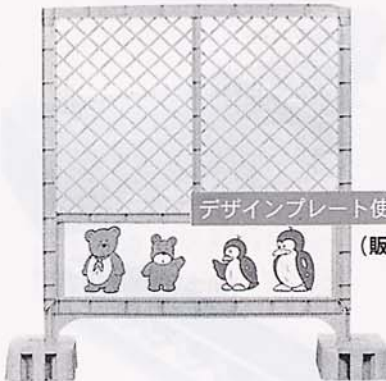

使用例

安全ドラム

コーンステッカー

(販売品)

白鳥

ビーコ

うさぎ

かえる

チューリップ

使用例

方向指示板

AKフェンス

デザインプレート使用例

(販売品)

フェンス用ブロック

コードプロテクター

歩行者マット

歩行者通路

単管パイプ用カラーチューブ

カラー

- ・ブルー
- ・ブラウン
- ・グリーン
- ・ホワイト

(販売品)

コールメイト

KYブラガード

使用例

高さ 820mm
幅 450mm
厚み 50mm
重量 2.3kg
使用単管 48.6c

ゼブラチューブ

カラー

- ・黄黒

(販売品)

安全設備

レッドスター II