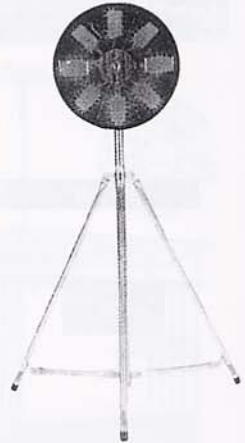

バイス

AK電池ケース

横型バイス

電池

(販売品)

デュアルライト

(電池別)

回転灯

すいがり入れ

クリーンカート

クズ入れ

ジャンボアイ

各種、工所用立て看板

信号機