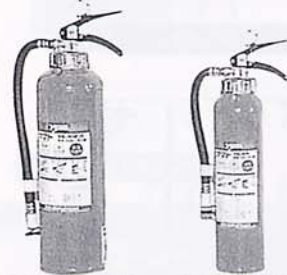

RWM-12
RWM-24

廉価マグネット脱着式

AKチューブ

AC : 100V 1本/10m

特長
・コントローラー
内蔵型
(夜間自動点灯式)
・100mまで
連結可能

消火器

ABC粉末20型

ABC粉末10型