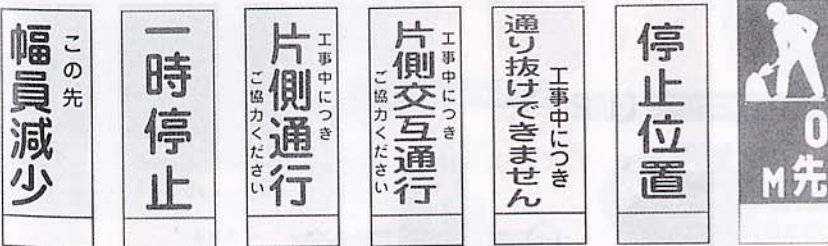

すいがり入れ

クリーンカート

クズ入れ

ジャンボアイ

各種、工所用立て看板

信号機